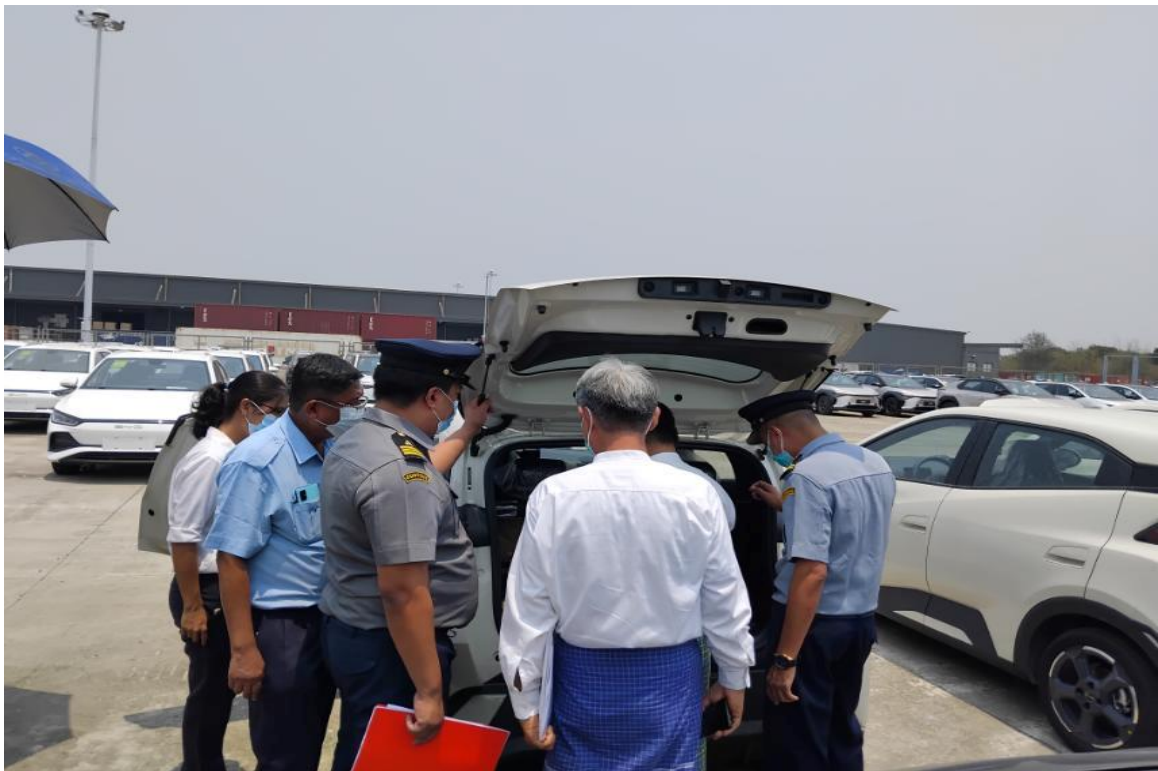

ရွာသာကြီးကုန်းတွင်းဆိပ်ကမ်း (Dry Port - RG) သို့ တင်သွင်းလာသော
လျှပ်စစ်သုံးမော်တော်ယာဉ်များ စစ်ဆေးမှုမှတ်တမ်းဓာတ်ပုံ